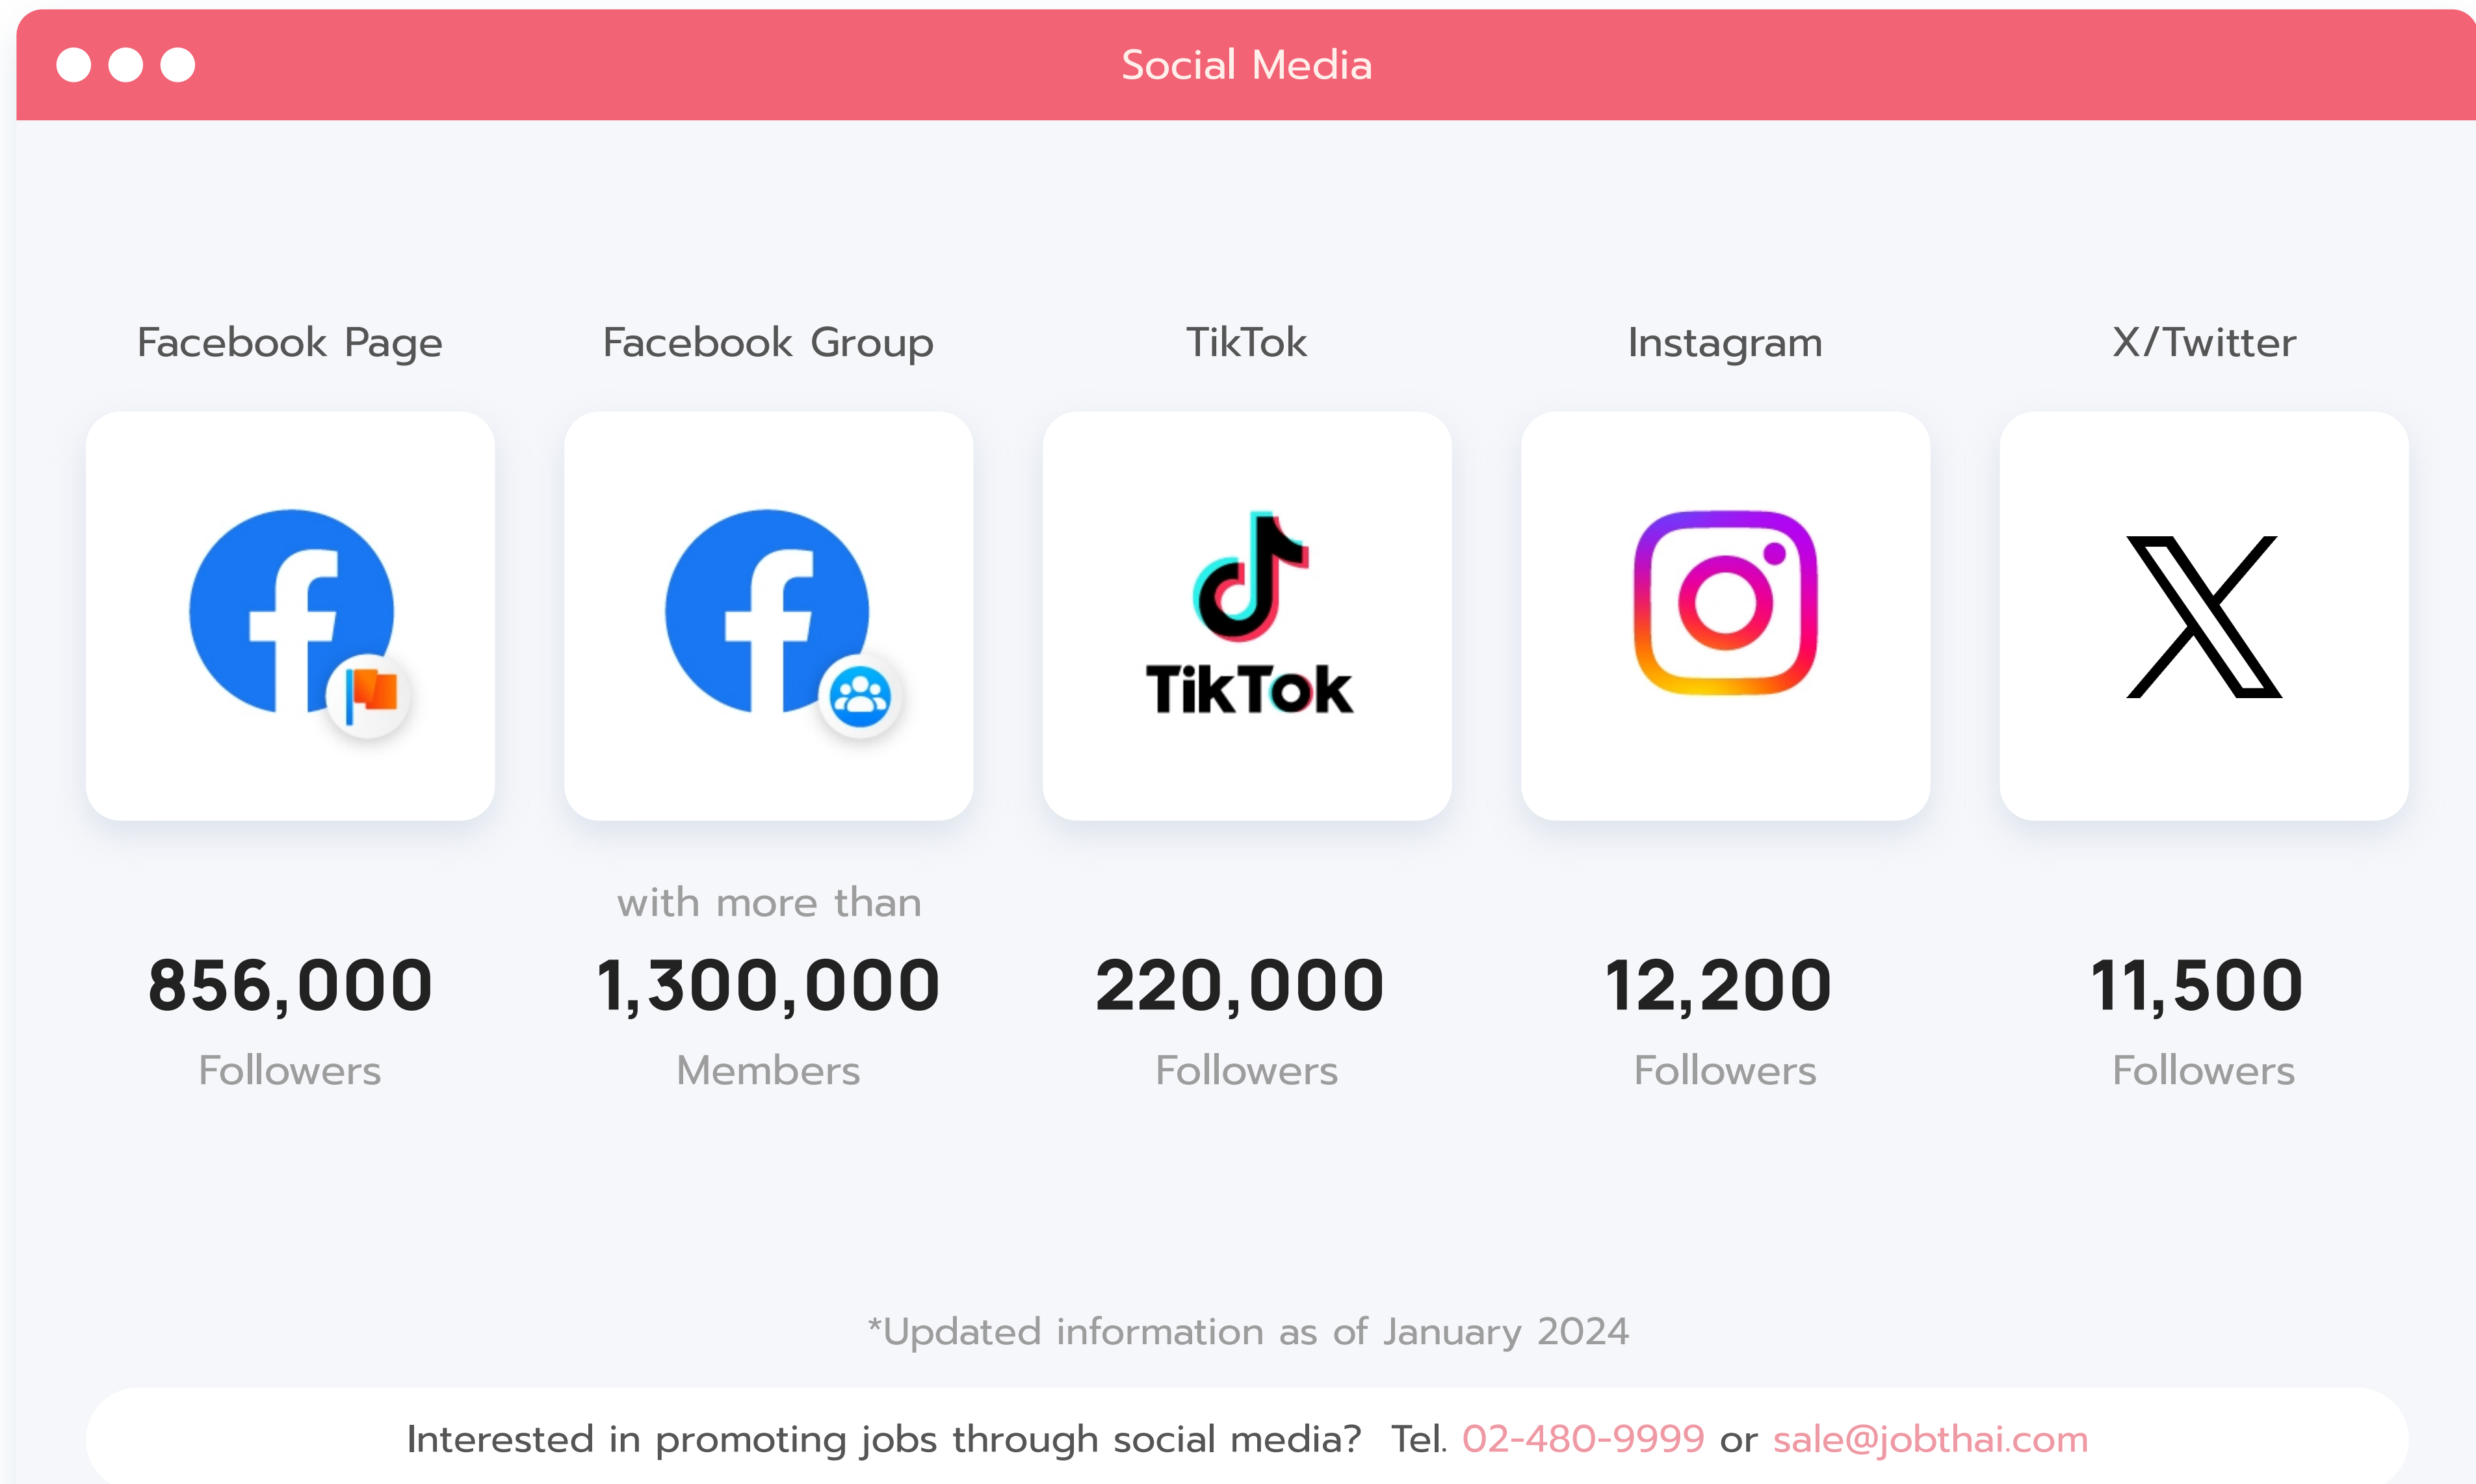

Company pictures

WALK-IN INTERVIEW

รับสมัครพนักงานหลายตำแหน่ง
30 สิงหาคม 2566 09:00น. เป็นต้นไป
อาคารยูไนเต็ดเซ็นเตอร์ ชั้น 6 สีลม

Advertisement of Walk-in interview

SOCIAL MEDIA

Gain access to a large group of job seekers by promoting job positions, introducing your organizations or news and activities on Social Media through image and video content.